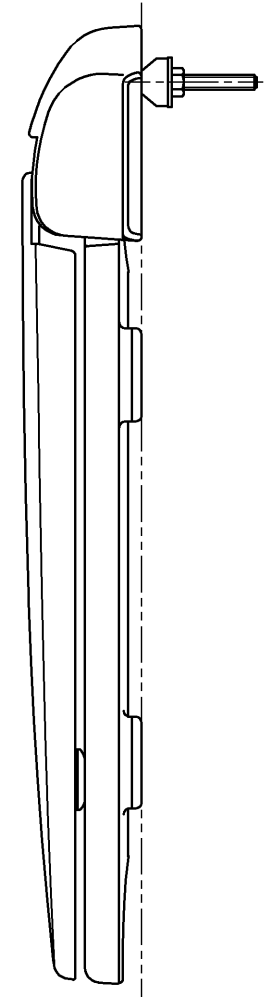

生産中止図面
2011/01

電源コード L=1000

<特殊内容>
1.取付ボルト・ナットを金属製にしたもの。
*定格：AC100V-51W 50/60Hz

TOTO			単位 mm	名称 暖房便座
製図 今川	検図 藤原 中山	日付 04-06-18	尺度 1 : 4	品番 TCF111V80
備考				図番 TCF111V80_A0101
A3			ページNo.	1-1 (改)