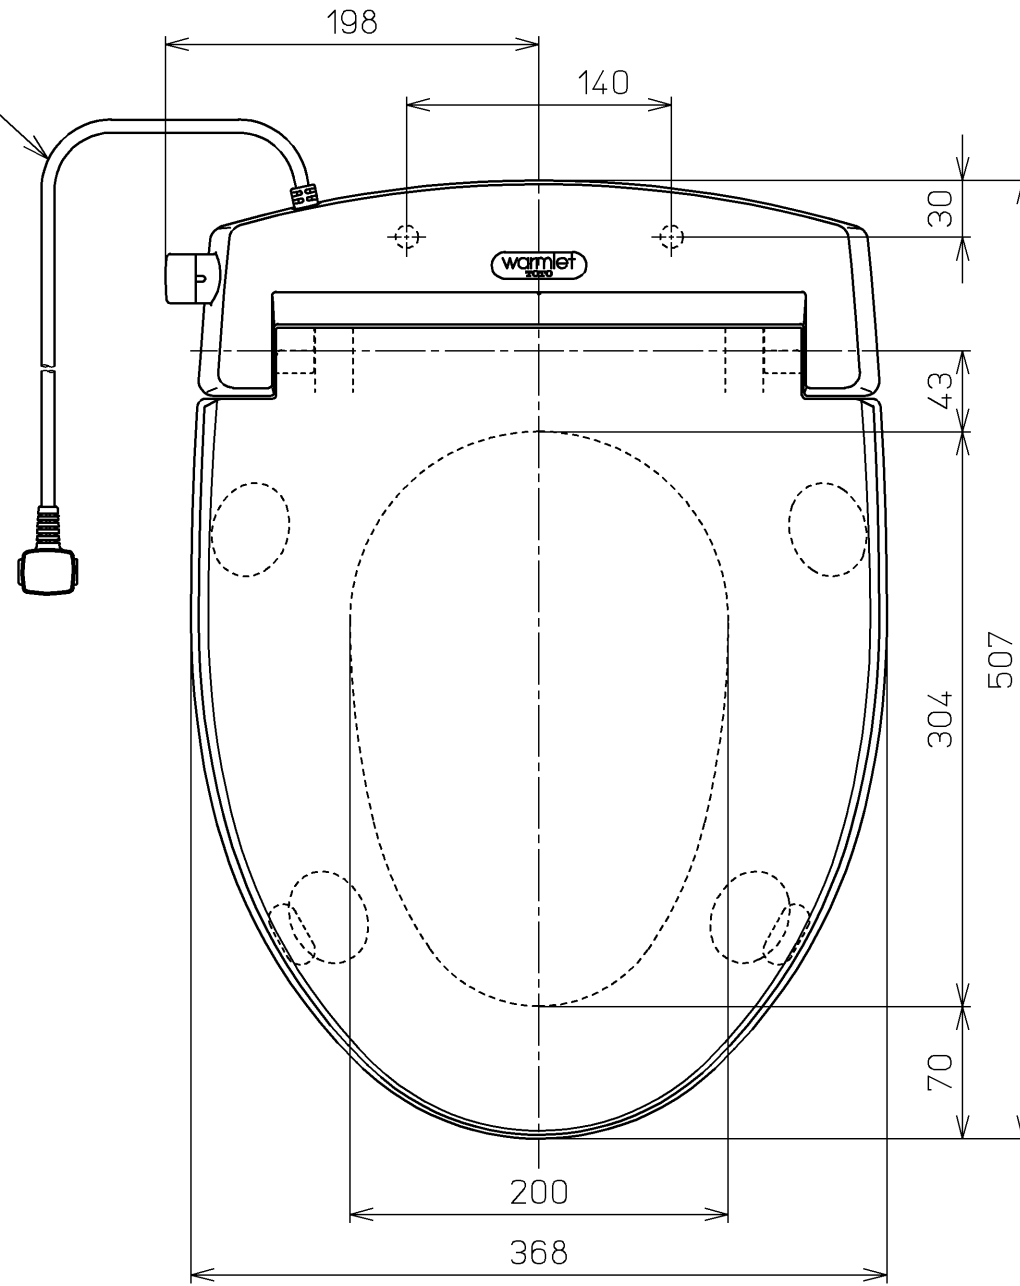

生産中止図面
2011/01

電源コード L=1000

<特殊内容>
1.取付ボルト・ナットを金属製にしたもの。
*定格：AC100V-51W 50/60Hz

TOTO			単位 mm	名称 暖房便座
製図 今川	検図 藤原 中山	日付 04-06-18	尺度 1 : 4	品番 TCF111V80
備考				図番 TCF111V80_A0101
A3			ページNo.	1-1 (改)