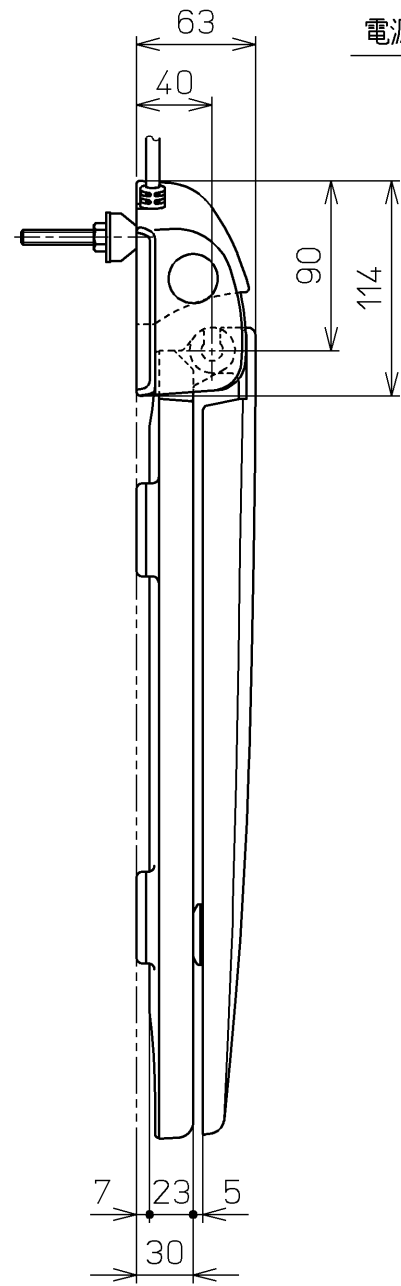

生産中止図面
2011/01

電源コード L=1000

<特殊内容>
1.取付ボルト・ナットを金属製にしたもの。
*定格：AC100V-51W 50/60Hz

TOTO			単位 mm	名称 暖房便座
製図 今川	検図 藤原 中山	日付 04-06-18	尺度 1 : 4	品番 TCF111V80
備考				図番 TCF111V80_A0101
A3			ページNo.	1-1 (改)